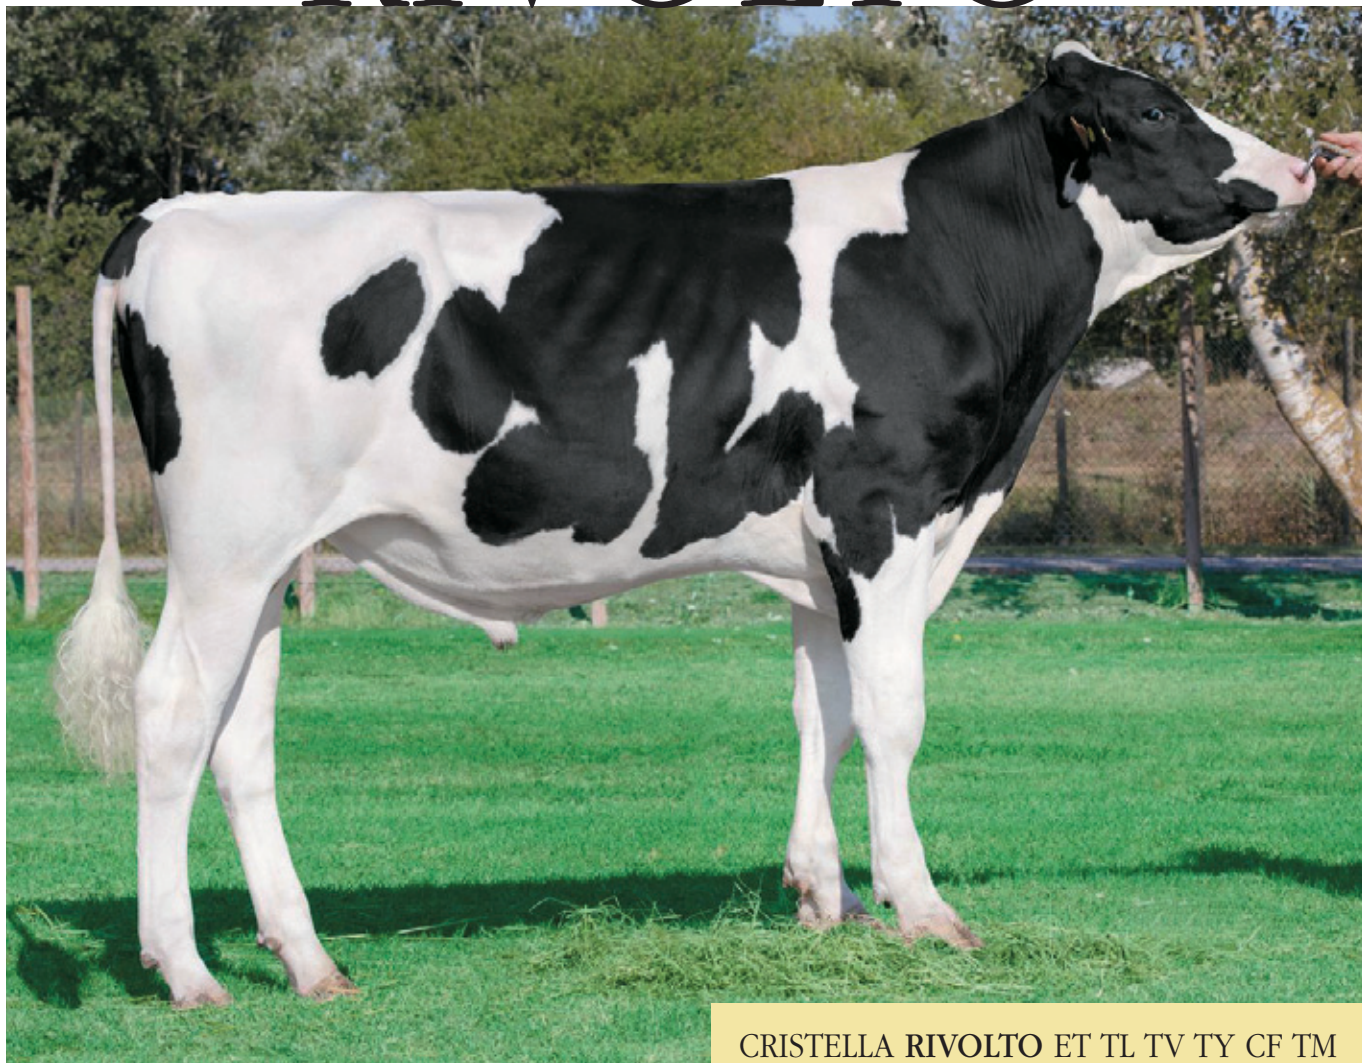

INTERMIZOO S.p.A.
VIA PO 21 - PADOVA
Tel.: 049/8724757 - Fax 049/8724868
www.intermizoo.it
Centro Tori "Valle Vecchia"
Brussa di Caorle (VE)
tel.: 0421/320345 - Fax 0421/321088

Giovani Tori Genomici

7° GRUPPO 2022

GPFT MEDIO: +4106

GO-FARM FUTRE ET CF TY TV TL TM HH1F HH2F HH3F HH4F HH5C HH6F IT0019992096811 Paillette Arancione F 2265 Nato il 18/10/2020 K-Caseina AB β -Caseina A1A2 β -Lattoglobulina BB Tripla aAa: 243165 IES: +1211 ICS-PR: +1437	PROGENESIS TNCHALTASIM-ET CF TV TY TL CA000013024845 GLatte +1442 Gr. +35 Pr. +66 -0,18 +0,14 GTipo +0,47	PROGENESIS TOPNOTCH CF TV TL TM TY ET CA000012529327
	GO-FARM GAELLE ET TL TM IT019991821903	SANDY-V. ALTAPACKARD CF TV TL ET TM PF US003014562298
	1 2.04 305 8653 4,29 3,43	GO-FARM FLORENCE ET TL TM IT019991563495 EX 90
		... Ronelee Midnight Detour ET CF TY TV US000073143748

RIVOLTO

ALTO TPI E MAMMELLE SUPER

- ✓ PRODUZIONE DI LATTE ESTREMA CON BUONI TITOLI
- ✓ STRUTTURA BILANCIATA, FORZA DA LATTE E CORRETTA IMPOSTAZIONE DELLA GROPPA
- ✓ PUÒ ESSERE UTILIZZATO SU VACCHE CON ARTI STANGATI
- ✓ MAMMELLE ECCEZIONALI
- ✓ MIGLIORA LA VELOCITÀ DI MUNGITURA
- ✓ INDICE DI TOLLERANZA AL CALORE POSITIVO