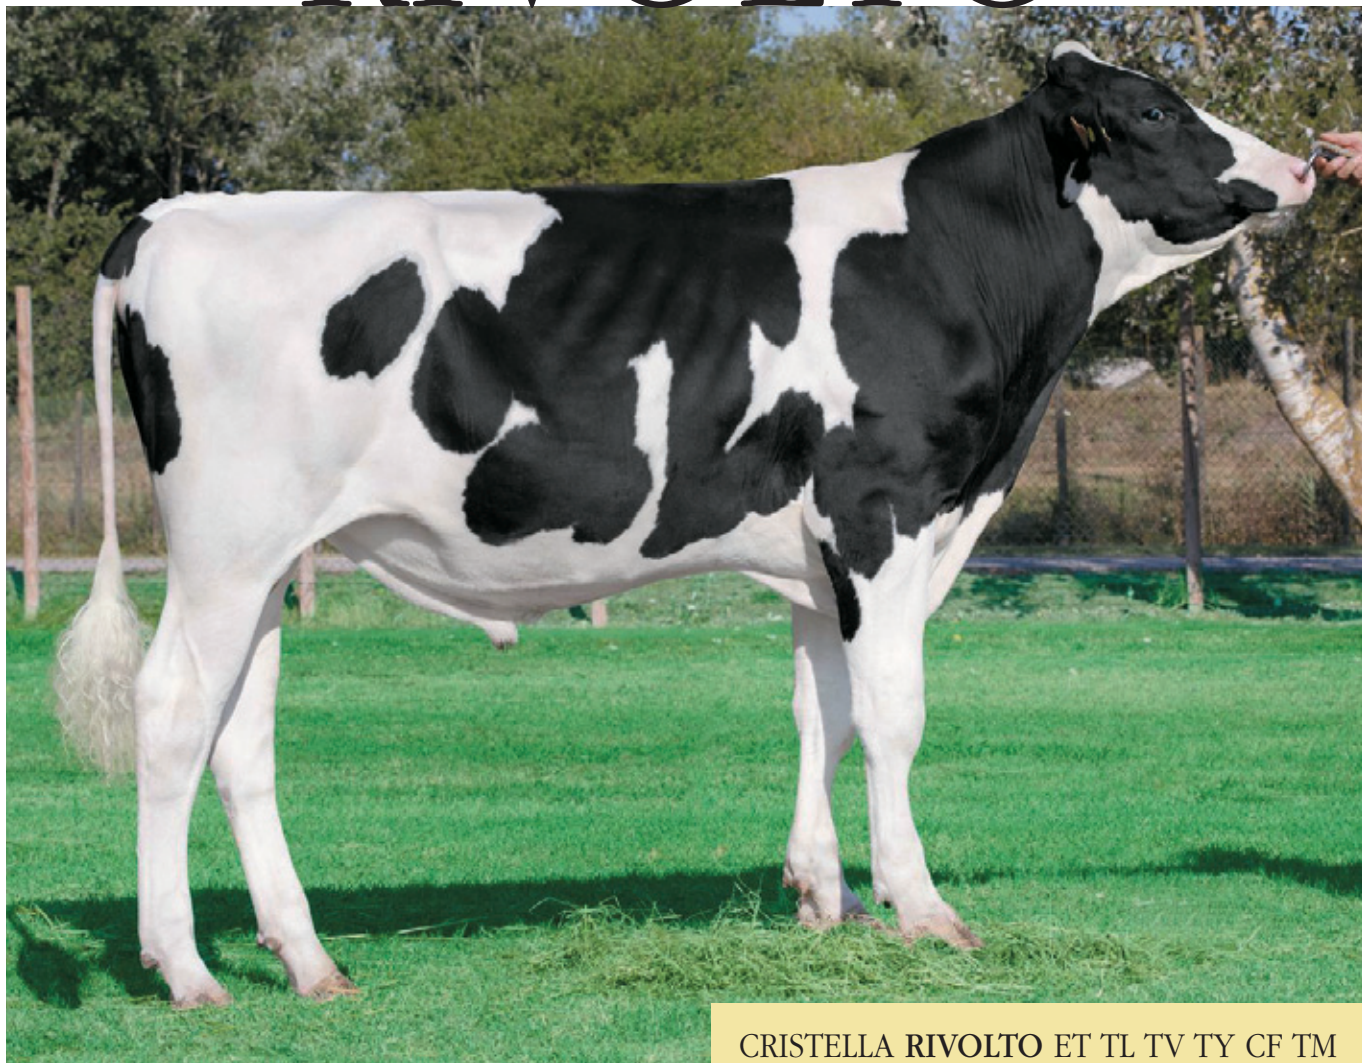

RIVOLTO

ALTO TPI E MAMMELLE SUPER

- ✓ PRODUZIONE DI LATTE ESTREMA CON BUONI TITOLI
- ✓ STRUTTURA BILANCIATA, FORZA DA LATTE E CORRETTA IMPOSTAZIONE DELLA GROPPA
- ✓ PUÒ ESSERE UTILIZZATO SU VACCHE CON ARTI STANGATI
- ✓ MAMMELLE ECCEZIONALI
- ✓ MIGLIORA LA VELOCITÀ DI MUNGITURA
- ✓ INDICE DI TOLLERANZA AL CALORE POSITIVO